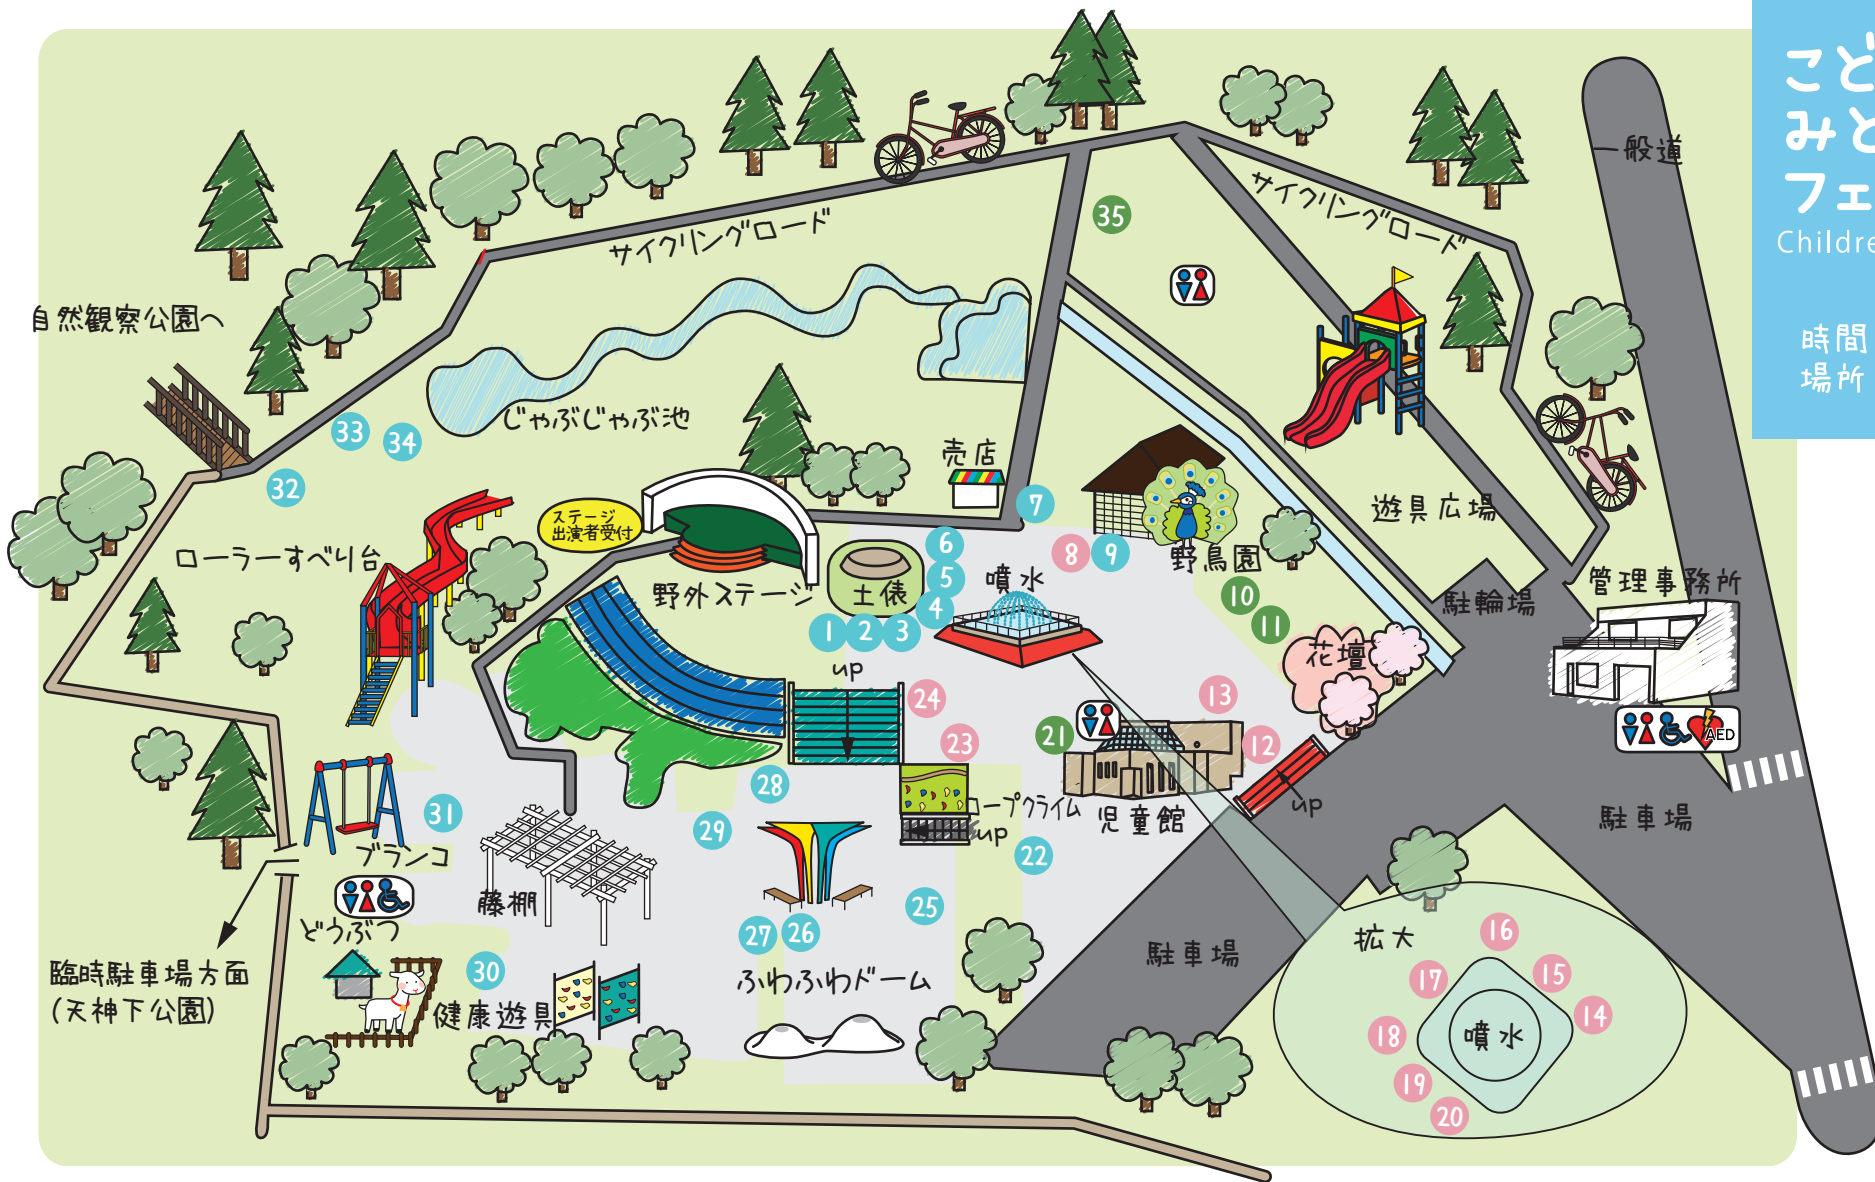

こどもとみどりのフェスティバル

Children & Green Festival 2024

時間：10:00～15:00
 場所：北本市子供公園
 * 荒天中止

- | | | | | |
|---------------|------------------------|-------------------------|-----------------------------|------------------|
| 1 オリエンテーリング受付 | 8 北本トマトカレー | 15 エミンケバブ (ケバブ) | 22 ストラックアウトに挑戦! | 29 高所作業車に乗ってみよう! |
| 2 北本市人権推進課 PR | 9 北本市観光協会 PR | 16 SINGOYA BASE (コーヒー) | 23 Believe Dream (ベビーカーステラ) | 30 ポニーでお散歩 |
| 3 総合案内 | 10 植木販売 (ハマダグリーン) | 17 みやび (焼きそば) | 24 はるみ (お好み焼き) | 31 一日動物村 |
| 4 北本市 | 11 観葉植物販売 (上尾グリーンガーデン) | 18 スモーキーダイナー (ホットドック) | 25 マジックコーナー | 32 冒険遊びコーナー |
| 5 北本雑木林の会 | 12 つぶらふいるむ (クレープ) | 19 イッチア (ピザ) | 26 ワイヤークラフトワークショップ | 33 釣りっこゲーム |
| 6 埼玉県生態系保護協会 | 13 IRUMA Ninja (プリトール) | 20 Blue Moment (ホットサンド) | 27 スイングこいのぼり | 34 ブレイクタワー |
| 7 緑の募金 苗木配布 | 14 コトモコ (たこ焼き) | 21 JA さいたま桜国屋 (新鮮野菜販売) | 28 縁日コーナー | 35 腐葉土販売 |